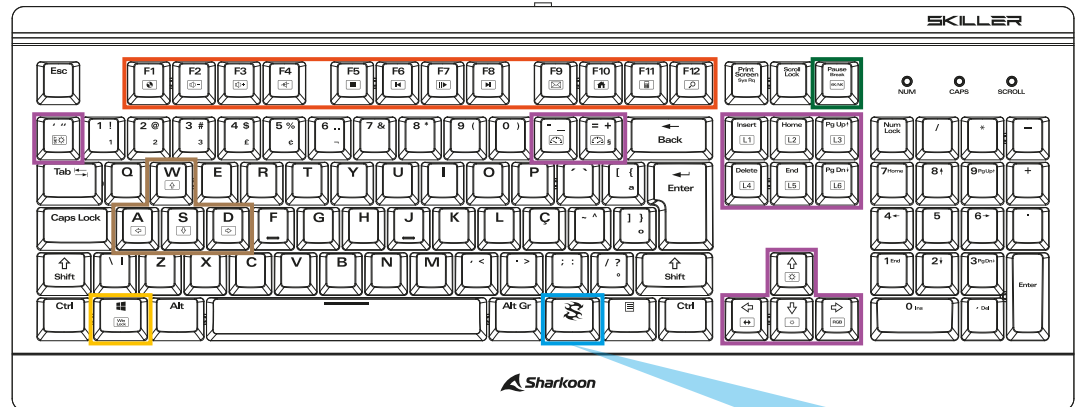

Teclas de função com ações multimídia predefinidas

+ Media Player	+ Play/Pause
+ Abaixar volume	+ Próxima faixa
+ Aumentar volume	+ E-mail
+ Mudo	+ Navegador
+ Parar	+ Calculadora
+ Faixa anterior	+ Pesquisa

N-Key Rollover, modificável para 6-Key Rollover

As funções de teclas seta são intercambiáveis com as teclas WASD

Função de bloqueio de tecla

Efeitos de iluminação

+ Iluminação personalizada
+ Frequência -
+ Frequência +
+ Efeito de iluminação 1 - 3
+ Efeito de iluminação 4 - 6
+ Efeito de iluminação 7 - 9
+ Efeito de iluminação 10 - 12
+ Efeito de iluminação 13 - 15
+ Efeito de iluminação 16 - 17