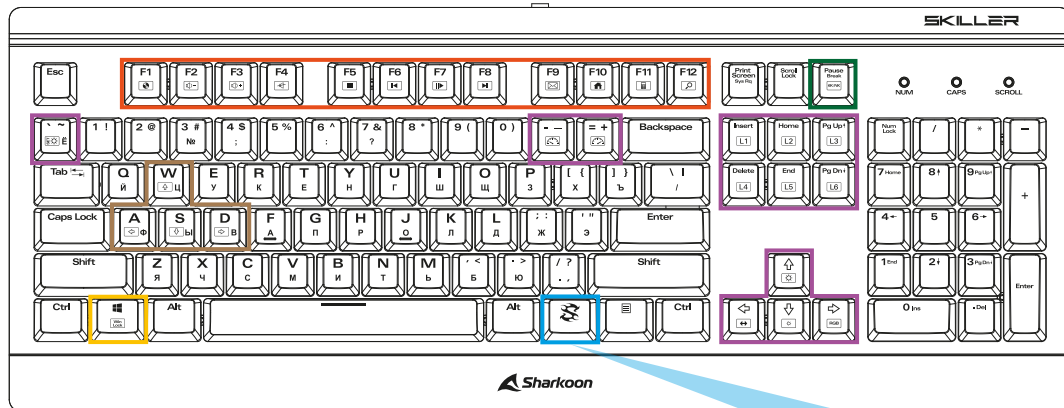

Удобные клавиши с предустановленными функциями управления мультимедиа

+	Медиаплеер	+	Воспроизведение/Пауза
+	Звук тише	+	Следующая песня
+	Звук громче	+	Адрес электронной почты
+	Выключение звука	+	Веб-браузер
+	Стоп	+	Калькулятор
+	Предыдущая песня	+	Поиск

Возможность переключения с N-key rollover на 6-key rollover

Клавиши стрелок могут быть переназначены с клавишами WASD

Функция блокировки клавиш

RU LAYOUT

Подсветка с эффектами

+	Настраиваемая подсветка
+	Частота -
+	Частота +
+	Подсветка с эффектами 1 - 3
+	Подсветка с эффектами 4 - 6
+	Подсветка с эффектами 7 - 9
+	Подсветка с эффектами 10 - 12
+	Подсветка с эффектами 13 - 15
+	Подсветка с эффектами 16 - 17

+	Яркость +	+	Изменение направления светового эффекта
+	Яркость -	+	Переключение между RGB и одноцветными режимами