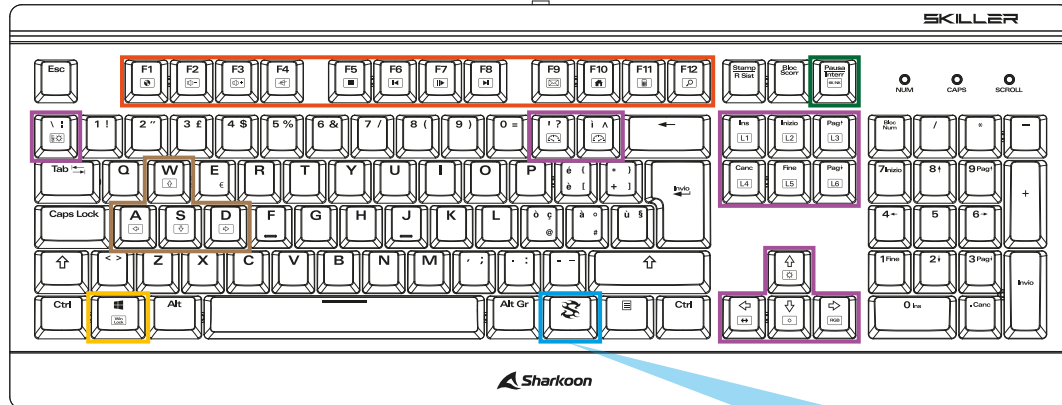

Tasti funzione con azioni multimediali predefinite

+	Media Player	+	Play/Pausa
+	Diminuire il volume	+	Traccia successiva
+	Aumentare il volume	+	E-mail
+	Muto	+	Browser
+	Stop	+	Calcolatrice
+	Traccia precedente	+	Cerca

N-Key Rollover, modificabile a 6-Key Rollover

+ Supporta N-Key Rollover / Supporta 6-Key Rollover

I tasti WASD possono essere intercambiati in tasti freccia e viceversa

+ Invertire WASD e tasti freccia

Disabilitazione tasti

+ Disabilitazione tasto Windows

Effetti d'illuminazione

+	Illuminazione personalizzabile
+	Frequenza -
+	Frequenza +
+	Effetti illuminazione 1 - 3
+	Effetti illuminazione 4 - 6
+	Effetti illuminazione 7 - 9
+	Effetti illuminazione 10 - 12
+	Effetti illuminazione 13 - 15
+	Effetti illuminazione 16 - 17