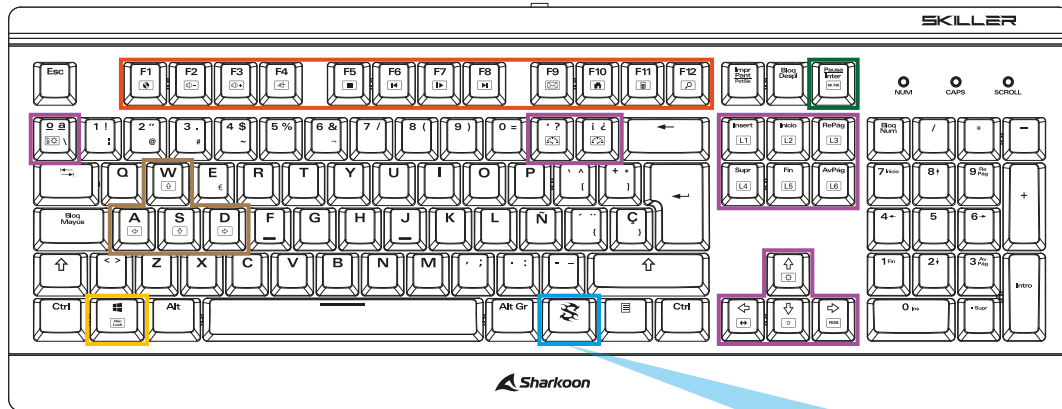

Funciones de tecla con acciones multimedia predeterminadas

+ Media Player	+ Play/Pause
+ Bajar el volumen	+ Siguiente pista
+ Subir el volumen	+ Correo
+ Mudo	+ Navegador de web
+ Parar	+ Calculadora
+ Pista anterior	+ Buscar

N-Key Rollover, modificable a 6-Key Rollover

+ N-Key Rollover / 6-Key Rollover

Las funciones de las teclas con flecha se pueden intercambiar con la sección WASD

+ Cambia WASD y teclas con flecha

Función de bloqueo de teclas

+ Tecla windows bloqueada

Efecto de iluminación

+ Iluminación personalizada
+ Frecuencia -
+ Frecuencia +
+ Efecto de iluminación 1 - 3
+ Efecto de iluminación 4 - 6
+ Efecto de iluminación 7 - 9
+ Efecto de iluminación 10 - 12
+ Efecto de iluminación 13 - 15
+ Efecto de iluminación 16 - 17

+ + Brillo	+ Cambio de dirección del efecto de iluminación
+ - Brillo	+ Cambiar entre RGB y colores de base