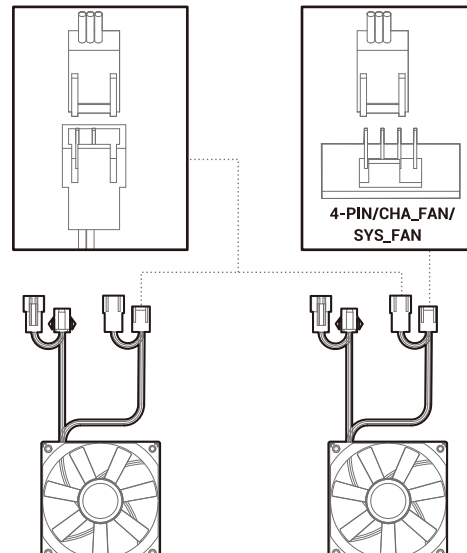

Fan Power Line Wiring

EN For more information, please check our website at: www.deepcool.com
DE Für weitere Informationen besuchen Sie bitte unsere Website unter: www.deepcool.com
FR Pour plus d'informations, merci de visiter notre site internet: www.deepcool.com
ES Para más información, por favor, visite nuestra página en: www.deepcool.com
PT Para mais informação, visita o nosso website em: www.deepcool.com
IT Per ulteriori informazioni, visitate il nostro sito web: www.deepcool.com
PL Więcej informacji można znaleźć na naszej stronie internetowej: www.deepcool.com
TR Daha fazla bilgi için, lütfen websitemizi ziyaret ediniz: www.deepcool.com
SV För mer information, gå till vår hemsida på: www.deepcool.com
CS Další informace najdete na našich webových stránkách: www.deepcool.com
RU Больше информации на сайте: www.deepcool.com
UK Щоб отримати додаткову інформацію, перегляньте наш веб-сайт: www.deepcool.com
KK Көбірек ақпарат алу үшін біздің вебсайтымызға кіріңіз: www.deepcool.com
JA 詳細については、以下URL先の公式WEBサイトをご確認ください: www.deepcool.com
KO 자세한 내용은 www.deepcool.com 에서 확인하실 수 있습니다.
TH สำหรับข้อมูลเพิ่มเติม, กรุณาเยี่ยมชมเว็บไซต์ของเรา: www.deepcool.com
AR للمزيد من المعلومات، يرجى زيارة موقعنا على: www.deepcool.com
VI Để biết thêm chi tiết, vui lòng kiểm tra tại website: www.deepcool.com
ZH 如需更多信息, 請瀏覽網站: www.deepcool.com
ZH 如需更多信息, 請瀏覽網站: www.deepcool.com

DeepCool USA Inc.
11650 Mission Park Drive Suite 108., Rancho Cucamonga, CA 91730