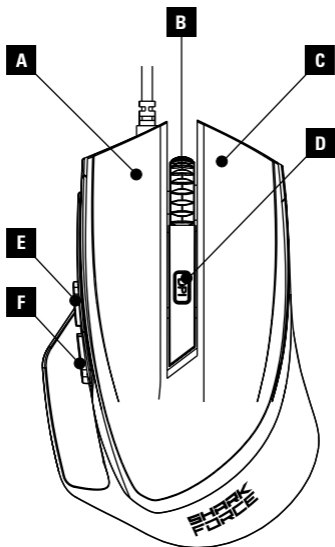

 **Sharkoon**

SHARK FORCE II

GAMING MOUSE

MANUAL • ANLEITUNG • MANUEL

MANUALE DELL'UTENTE • HANDLEIDING • INSTRUKCJE

ÚTMUTATÓ • PŘÍRUČKA • EL KITABI • РУКОВОДСТВО

ПОЛЬЗОВАТЕЛЯ • 使用説明 • マニュアル

- EN**
- A** Left Mouse Button
 - B** Scroll Wheel
 - C** Right Mouse Button
 - D** DPI Switch
 - E** Thumb Button 1
 - F** Thumb Button 2